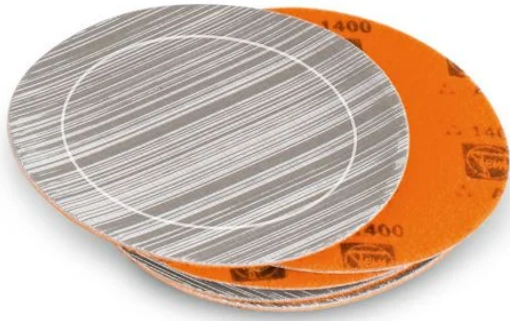

FEIN

Шлифовальный лист Pyramix

Благодаря новому расположению отверстий шлифовальный диск Pyramix с креплением-липучкой можно использовать даже после первого износа по краю. Ø 115 мм.

Для удаления глубоких царапин

Номер продукта: 6 37 17 239 01 0

Технические характеристики

ОБЩИЕ ТЕХНИЧЕСКИЕ ХАРАКТЕРИСТИКИ

Зернистость

280

Шт/наб

5 шт.