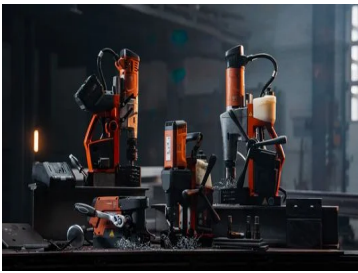

Matkap derinliđi, maks.	50(75)* mm
Helezon matkap, maks. Ø	18 mm
Kılavuz Açma	M 14
Havşa açma, maks. Ø	30 mm
Rayba, maks. Ø	18 mm
Matkap yuvası	QuickIN
Karot matkabi deđişimi	aletsiz
Strok	135 mm
Top. strok aralıđı	260 mm
Manyetik tutma gücü	9 000 N
Manyetik ayak boyutları	195 x 70 mm
Aküsüz ađırlık	12,20 kg

Uygulama Görselleri

Powered by

**Kompatibel mit
AMPSHare-/ Bosch
Professional 18 V
Akkus.**

Compatible with AMPSHare/Bosch

Professional 18 V batteries. | Compatible avec
les batteries 18 V AMPSHare/Bosch Professional. |
Compatible con baterías AMPSHare/Bosch
Profesional de 18 V. | Compatibile con le batterie
AMPSHare / Bosch Professional da 18 V.