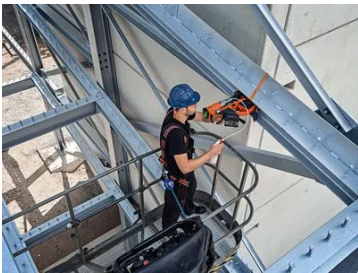

Matkap derinliđi, maks.	50(75)* mm
Helezon matkap, maks. Ø	18 mm
Kılavuz Açma	M 14
Havşa açma, maks. Ø	30 mm
Rayba, maks. Ø	18 mm
Matkap yuvası	QuickIN
Karot matkabi deđişimi	aletsiz
Strok	135 mm
Top. strok aralıđı	260 mm
Manyetik tutma gücü	9 000 N
Manyetik ayak boyutları	195 x 70 mm
Aküsüz ađırlık	12,20 kg

Uygulama Görselleri

Powered by

**Kompatibel mit
AMPSHare-/ Bosch
Professional 18 V
Akkus.**

Compatible with AMPSHare/Bosch

Professional 18 V batteries. | Compatible avec
les batteries 18 V AMPSHare/Bosch Professional. |
Compatible con baterías AMPSHare/Bosch
Profesional de 18 V. | Compatibile con le batterie
AMPSHare / Bosch Professional da 18 V.