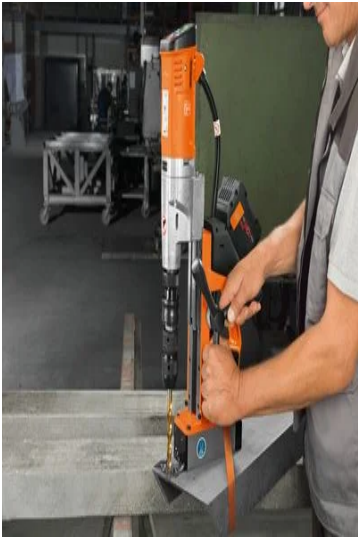

Helezon matkap, maks.
Ø

Kılavuz Açma

M 14

Havşa açma, maks. Ø

31 mm

Rayba, maks. Ø

18 mm

Matkap yuvası

3/4" Weldon

Karot matkabı deęiřimi

aletsiz

Strok

135 mm

Top. strok aralıęı

260 mm

Manyetik tutma gücü

9 000 N

Manyetik ayak boyutları

195 x 70 mm

Aküsüz aęırlık

12,20 kg

Uygulama Görselleri