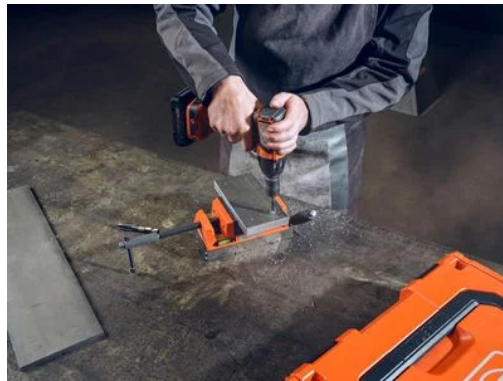

Akü uyumluluğu	Li-İyon / ProCORE Li-İyon	belirsizliği	3 dB
Akü ara birimi	18 V AMPShare	Ses gücü seviyesi LWA KWA ölçüm değerinin ölçüm belirsizliği	107,2 dB 3 dB
Motor	fırçasız	Ses tepe değeri LpCpeak KpCpeak ölçüm değerinin ölçüm belirsizliği	121,5 dB 3 dB
Rölanti devri	0 - 1700 1/dak.	Titreşim değeri 1 α_{hv} 3 yollu Kα ölçüm değerinin ölçüm belirsizliği	α_h 15,0 m/s² 1,5 m/s²
Darbe sayısı	0 - 3400 1/dak.		
Azami tork	290 Nm		
Tork ayarları	6		
Alet yuvası	1/2" Dış dört köşe başlı vida		
Maks. metrik dişli vida	M18 (8.8)		
Skruv Ø	8 x 300 mm		
Aküsüz ağırlık	1,20 kg		

Uygulama Görselleri

Powered by **BOSCH**

**Kompatibel mit
AMPShare- / Bosch
Professional 18 V
Akkus.** | Compatible
with AMPShare/Bosch

Professional 18 V batteries. | Compatible avec
les batteries 18 V AMPShare/Bosch Professional. |
Compatible con baterías AMPShare/Bosch
Professional de 18 V. | Compatibile con le batterie
AMPShare / Bosch Professional da 18 V.