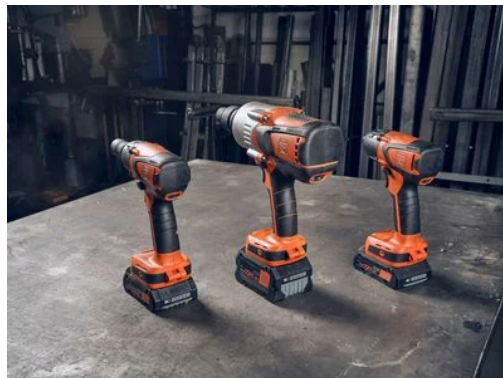

FEIN

Batterispänning	18 V	Ljudtrycksnivå LpA Mätvärdets mätosäkerhet KpA	96,7 dB 3 dB
Batterikapacitet	8 Ah	Ljudtrycksnivå LWA Mätvärdets mätosäkerhet KWA	104,7 dB 3 dB
Batterikompatibilitet	Litiumjon/ProCORE litiumjon	Ljudtrycksnivå maximal LpCpeak Mätvärdets mätosäkerhet KpCpeak	121,3 dB 3 dB
Batterigränssnitt	18 V AMPShare	Vibrationsvärde 1 αhv 3- väg Mätvärdets mätosäkerhet Kα	ah 15,7 m/s² 1,5 m/s²
Motor	borstlös		
Varvtal obelastad	0 - 1 800 min⁻¹		
Slag	0 - 2 200 min⁻¹		
Max. vridmoment	1 050 Nm		
Momentsteg	6		
Verktögsinfästning	3/4" utvändig fyrkant		
max. metrisk skruv	M27 (8.8)		
Ø Träskruv	12 x 600 mm		
Vikt utan batteri	3,10 kg		

Exempel på användning

Powered by **BOSCH**

**Kompatibel mit
AMPShare-/ Bosch
Professional 18 V
Akkus.** | Compatible
with AMPShare/Bosch

Professional 18 V batteries. | Compatible avec
les batteries 18 V AMPShare/Bosch Professional. |
Compatible con baterías AMPShare/Bosch
Professional de 18 V. | Compatibile con le batterie
AMPShare / Bosch Professional da 18 V.