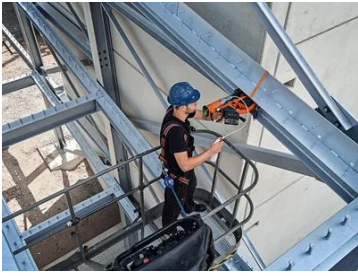

FEIN

Powered by **BOSCH**