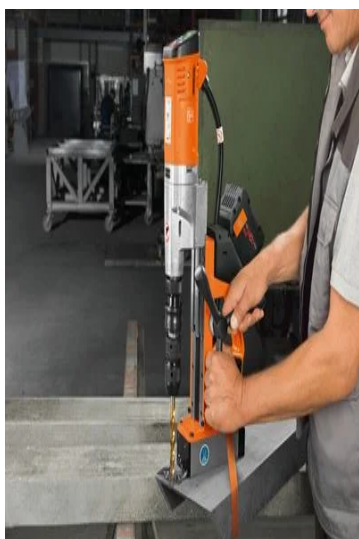

Špirálový vrták max. Ø	18 mm
Rezanie závitov	M 14
Zahlbovanie max. Ø	31 mm
Vystružovanie max. Ø	18 mm
Upnutie korunkového vrtáka	3/4" Weldon
Výmena jadrového vrtáku	beznástrojový
Zdvih	135 mm
Celkový rozsah zdvihu	260 mm
Magnetická pridržiavacia sila	9 000 N
Rozmery magnetického podstavca	195 x 70 mm
Hmotnosť bez akumulátora	12,20 kg

Obrázky aplikací