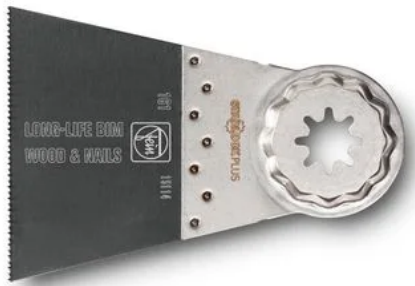

FEIN

Pílový list E-Cut Long-Life

S bimetalovým zošikmeným ozubením na všetky drevené, sadrokartónové a plastové materiály. Výborná životnosť, vysoká kvalita rezu a veľký postup práce. Výnimočne robustné, odolné aj voči klincom nachádzajúcim sa v dreve (až do \varnothing cca 4 mm), murivu atď.

Extra široký tvar pre maximálny rezný výkon a dlhé rovné rezy.

19,40 € bez DPH

(23,28 € s DPH)

Objednávacie číslo: 6 35 02 161 21 0

Špecifikácia

VŠEOBECNÁ ŠPECIFIKÁCIA

Šírka

65 mm

Dĺžka

50 mm

Upínanie

SLP

bal.

1 ks

Vhodné pre nasledujúce stroje

- > Akumulátorový MULTIMASTER AMM 500 Plus Top 4 Ah AS
- > Akumulátorový MULTIMASTER AMM 500 Plus Top AS
- > Akumulátorový MULTIMASTER AMM 500
- > Plus AS
- > Akumulátorový MULTIMASTER AMM 700 Max Top 4 Ah AS
- > Akumulátorový MULTIMASTER AMM 700 Max AS
- > Akumulátorový MULTIMASTER AMM 700 Max Top AS
- > MULTIMASTER MM 300 Plus Start
- > Akumulátorový Multimaster AMM 500