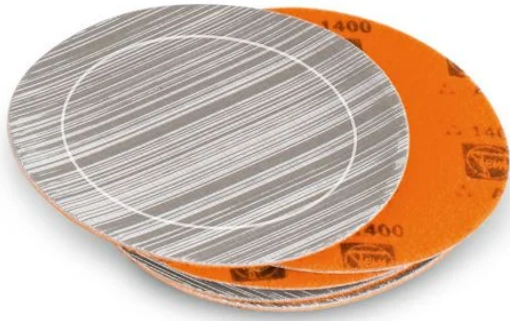

**FEIN**

## Шлифовальный лист Pyramix

Благодаря новому расположению отверстий шлифовальный диск Pyramix с креплением-липучкой можно использовать даже после первого износа по краю. Ø 115 мм.

Для удаления глубоких царапин