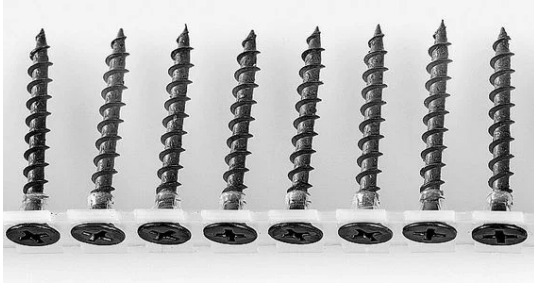

FEIN

Parafusos para montagem rápida

Rosca de passo fino para cartão de gesso sobre estruturas de madeira, cabeça vazada. Ø 8 mm

85,45 € P.V.P sem IVA

N.º pedido: 6 39 01 033 01 0

Dados técnicos

DADOS GERAIS

Ø

3,9 mm

C

45 mm

Pack

1 000 Un