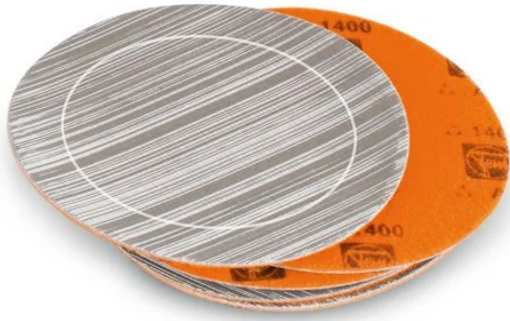

FEIN

Folha de lixa Pyramix

Além disso, com a perfuração do disco abrasivo autoaderente Pyramix, este pode continuar a ser usado mesmo após o desgaste inicial. Ø 115 mm.

para eliminar riscos profundos

N.º pedido: 6 37 17 239 01 0

Dados técnicos

DADOS GERAIS

Grão

280

Pack

5 Un