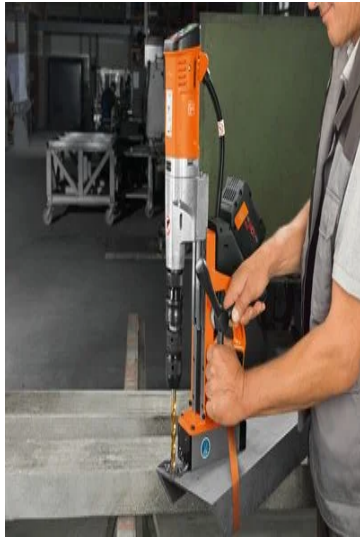

FEIN

Powered by

**Kompatibel mit
AMPSHARE-/ Bosch
Professional 18 V
Akkus.** | Compatible
with AMPSHARE/Bosch

Professional 18 V batteries. | Compatible avec
les batteries 18 V AMPSHARE/Bosch Professional. |
Compatible con baterías AMPSHARE/Bosch
Professional de 18 V. | Compatibile con le batterie
AMPSHARE / Bosch Professional da 18 V.