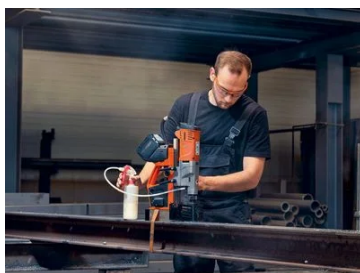

Kjernebor boreddybde maks.	
Spiralbor maks. Ø	18 mm
Gjenging	M 14
Forsenking maks. Ø	30 mm
Brotsjing maks Ø	18 mm
Kjerneborfeste	QuickIN
Bytte av kjernebor	verktøyløs
Slag	135 mm
Total slaglengde	260 mm
Magnet-holdekraft	9 000 N
Magnetfot-dimensjoner	195 x 70 mm
Vekt uten batteri	12,20 kg

Søknadsbilder

Powered by

**Kompatibel mit
AMPSHare- / Bosch
Professional 18 V
Akkus.** | Compatible
with AMPSHare/Bosch

Professional 18 V batteries. | Compatible avec
les batteries 18 V AMPSHare/Bosch Professional. |
Compatible con baterías AMPSHare/Bosch
Profesional de 18 V. | Compatible con le batterie
AMPSHare / Bosch Professional da 18 V.