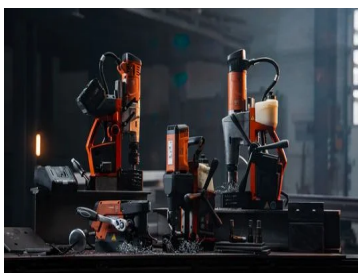

Kjernebor boreddybde maks.	
Spiralbor maks. Ø	18 mm
Gjenging	M 14
Forsenking maks. Ø	30 mm
Brotsjing maks Ø	18 mm
Kjerneborfeste	QuickIN
Bytte av kjernebor	verktøyløs
Slag	135 mm
Total slaglengde	260 mm
Magnet-holdekraft	9 000 N
Magnetfot-dimensjoner	195 x 70 mm
Vekt uten batteri	12,20 kg

Søknadsbilder

Powered by

**Kompatibel mit
AMPSHare- / Bosch
Professional 18 V
Akkus.** | Compatible
with AMPSHare/Bosch

Professional 18 V batteries. | Compatible avec
les batteries 18 V AMPSHare/Bosch Professional. |
Compatible con baterías AMPSHare/Bosch
Profesional de 18 V. | Compatible con le batterie
AMPSHare / Bosch Professional da 18 V.