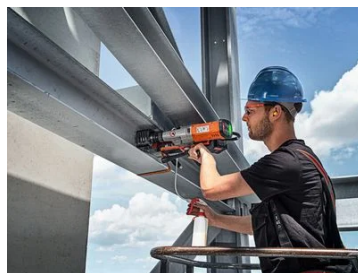

Kjernebor boreddybde maks.	
Spiralbor maks. Ø	18 mm
Gjenging	M 14
Forsenking maks. Ø	30 mm
Brotsjing maks Ø	18 mm
Kjerneborfeste	QuickIN
Bytte av kjernebor	verktøyløs
Slag	135 mm
Total slaglengde	260 mm
Magnet-holdekraft	9 000 N
Magnetfot-dimensjoner	195 x 70 mm
Vekt uten batteri	12,20 kg

Søknadsbilder

Powered by

**Kompatibel mit
AMPSHare- / Bosch
Professional 18 V
Akkus.** | Compatible
with AMPSHare/Bosch

Professional 18 V batteries. | Compatible avec
les batteries 18 V AMPSHare/Bosch Professional. |
Compatible con baterías AMPSHare/Bosch
Profesional de 18 V. | Compatible con le batterie
AMPSHare / Bosch Professional da 18 V.