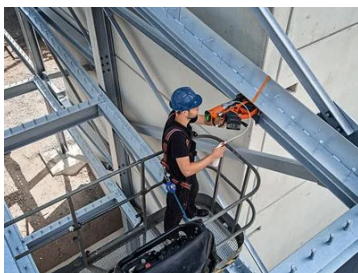

Kjernebor boreddybde maks.	
Spiralbor maks. Ø	18 mm
Gjenging	M 14
Forsenking maks. Ø	30 mm
Brotsjing maks Ø	18 mm
Kjerneborfeste	QuickIN
Bytte av kjernebor	verktøyløs
Slag	135 mm
Total slaglengde	260 mm
Magnet-holdekraft	9 000 N
Magnetfot-dimensjoner	195 x 70 mm
Vekt uten batteri	12,20 kg

Søknadsbilder

Powered by

**Kompatibel mit
AMPSHare- / Bosch
Professional 18 V
Akkus.** | Compatible
with AMPSHare/Bosch

Professional 18 V batteries. | Compatible avec
les batteries 18 V AMPSHare/Bosch Professional. |
Compatible con baterías AMPSHare/Bosch
Profesional de 18 V. | Compatible con le batterie
AMPSHare / Bosch Professional da 18 V.