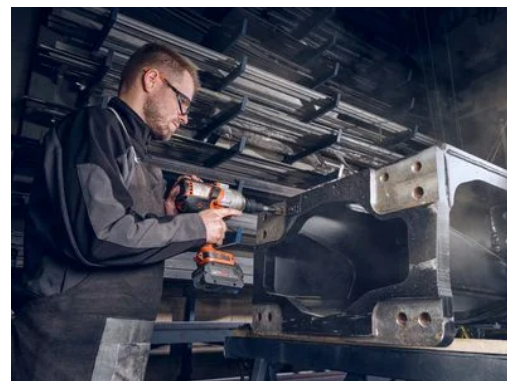

VERDIER FOR VIBRASJONER OG LYDUTSLIPP

Batterispenning	18 V	Lydtrykknivå LpA Måleusikkerhet for måleverdien KpA	96,7 dB 3 dB
Batterikapasitet	8 Ah		
Batterikompatibilitet	Li-ion / ProCORE li-ion	Lydeffektnivå LWA Måleusikkerhet for måleverdien KWA	104,7 dB 3 dB
Batteritilkobling	18 V AMPShare		
Motor	børsteløs	Maks Lydtrykk LpCpeak Måleusikkerhet for måleverdien KpCpeak	121,3 dB 3 dB
Turtall, ubelastet	0 - 1 800 min⁻¹	Vibrasjonsverdi 1 αhv 3- veis	ah 15,7 m/s²
Slagfall	0 - 2 200 min⁻¹	Måleusikkerhet for måleverdien Kα	1,5 m/s²
maks. dreiemoment	1 050 Nm		
Dreiemomenttrinn	6		
Verktøyfeste	3/4" Firkanthode		
Maks. metrisk skruer	M27 (8.8)		
Treskrue diameter	12 x 600 mm		
Vekt uten batteri	3,10 kg		

Søknadsbilder

Kompatibel mit AMPShare-/ Bosch Professional 18 V Akkus. | Compatible with AMPShare/Bosch Professional 18 V batteries. | Compatible avec les batteries 18 V AMPShare/Bosch Professional. | Compatible con baterías AMPShare/Bosch Professional de 18 V. | Compatibile con le batterie AMPShare / Bosch Professional da 18 V.