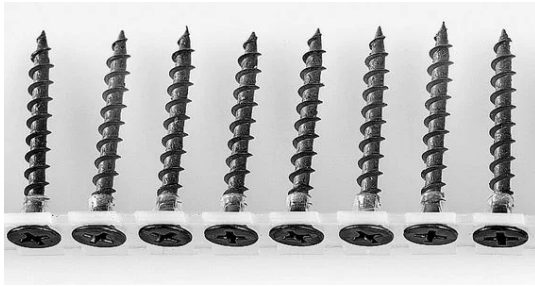

FEIN

Snelbouwschroeven

Grof schroefdraad voor gipsplaat op houten draagconstructie, trompetkop. Ø 8 mm

78,00 € excl. BTW

(**94,38 €** incl. BTW)

Productnummer: 6 39 01 033 01 0

Technische gegevens

ALGEMENE TECHNISCHE GEGEVENS

Ø

3,9 mm

L

45 mm

VE (verpakkings eenheid)

1 000 St