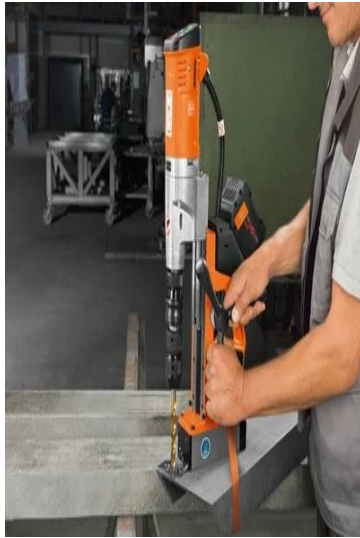

FEIN

Powered by **BOSCH**

**Kompatibel mit
AMPSHARE-/ Bosch
Professional 18 V
Akkus.** | Compatible
with AMPSHARE/Bosch

Professional 18 V batteries. | Compatible avec
les batteries 18 V AMPSHARE/Bosch Professional. |
Compatible con baterías AMPSHARE/Bosch
Professional de 18 V. | Compatibile con le batterie
AMPSHARE / Bosch Professional da 18 V.