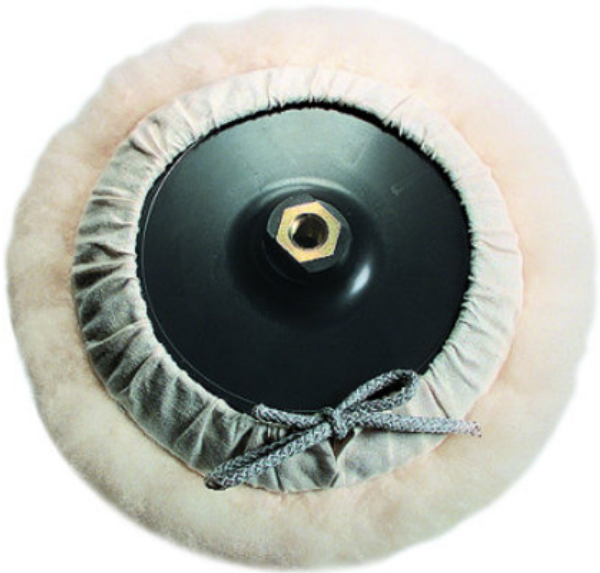

Lammeskind

Bestillingsnummer: 6 37 23 007 00 2

66,11 kr

Vejl. udsalgspris ekskl. moms

Med snoretræk

Passer til:

WPO 14-15 E (WPO 14-15 E), WPO 14-25 E (WPO 14-25 E),
WPO 14-15 E sæt (WPO 14-15 E), WPO 10-25 E sæt (WPO 10-
25 E)