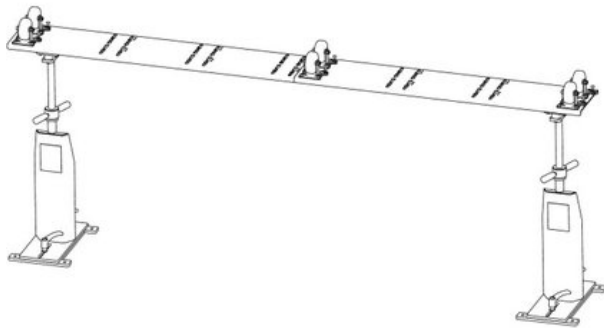

Rohrführung für Rundschleifen

Bestellnummer: 6 99 02 182 60 0

UVP inkl. MwSt
UVP zzgl. MwSt

Ø 10-160 mm

Untereinander kombinierbar, je nach gewünschter Rohrlänge.

max. Rohrlänge 3 000 mm

Passend für:

GRIT GXC (GRIT GXC), GRIT GIC (GRIT GIC)