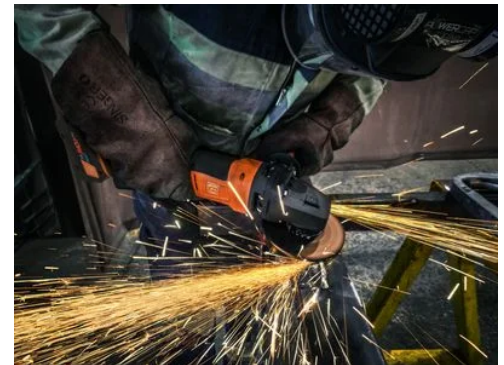

+ adatto
++ molto adatto

Specifiche tecniche

SPECIFICHE GENERALI

Tensione batteria	18 V
Compatibilità batteria	Ioni di litio / Ioni di litio ProCORE
Attacco batteria	18 V AMPShare
Motore	brushless
Nr. giri a vuoto	2 500 - 8 500 min⁻¹
Ø disco abrasivo	115 mm
Ø platorello elastico	115 mm
Filetto albero portautensile	M 14
Peso senza batteria	2,30 kg

VALORI DI VIBRAZIONE E DI EMISSIONE SONORA

Livello di pressione sonora LpA Incertezza del valore misurato KpA	80 dB 3 dB
Livello di potenza sonora LWA Incertezza del valore misurato KWA	91 dB 3 dB
Valore di picco potenza sonora LpCpeak Incertezza del valore misurato KpCpeak	94 dB 3 dB
Valore limite di esposizione alle vibrazioni 1 α_{hv} 3 vie Valore limite di esposizione alle vibrazioni 2 α_{hv} 3 vie	7,7 m/s² 1,8 m/s²
Incertezza del valore misurato Kα	1,5 m/s²

Esempi di applicazione

Powered by BOSCH

Kompatibel mit AMPShare- / Bosch Professional 18 V Akkus. | Compatible with AMPShare/Bosch

Professional 18 V batteries. | Compatible avec les batteries 18 V AMPShare/Bosch Professional. | Compatible con baterías AMPShare/Bosch Professional de 18 V. | Compatibile con le batterie AMPShare / Bosch Professional da 18 V.