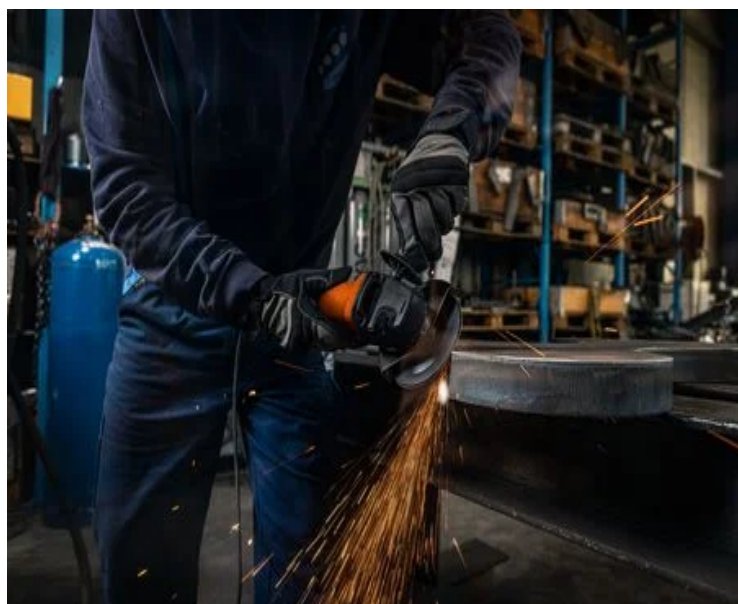

+ adatto
++ molto adatto

Specifiche tecniche

SPECIFICHE GENERALI

Potenza nominale assorbita	1 000 W
Potenza resa	630 W
Nr. giri a vuoto	11 000 min⁻¹
Ø disco abrasivo	125 mm
Ø platorello elastico	125 mm
Filetto albero portautensile	M 14
Cavo con spina	4 m
Peso EPTA	2,10 kg

VALORI DI VIBRAZIONE E DI EMISSIONE SONORA

Livello di pressione sonora LpA Incertezza del valore misurato KpA	91 dB 3 dB
Livello di potenza sonora LWA Incertezza del valore misurato KWA	102 dB 3 dB
Valore limite di esposizione alle vibrazioni 1 α_{hv} 3 vie Valore limite di esposizione alle vibrazioni 2 α_{hv} 3 vie	8,5 m/s² 3 m/s²
Incertezza del valore misurato Kα	1,5 m/s²

Esempi di applicazione