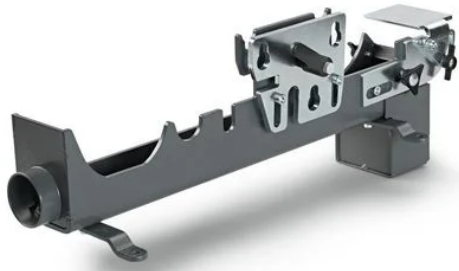

FEIN

GRIT GHBD

Módulo para el lijado de cinta fijo.

Módulo para el lijado de cinta fijo.

289,00 € P.V.P. sin I.V.A.

N.º pedido: 9 90 01 012 00 0

Más información

- + La GHB manual se convierte en una lijadora de cinta fija.
- + Biselado perfecto mediante la mesa de lijar

ajustable.

- + Trabajar perfiles y tubos en la mesa de lijar.
- + Diseñado para el uso duro.

Incluido en el precio

- + 1 módulo GHBD

Datos técnicos

DATOS GENERALES

Dimensiones L x An x Al

560 x 240 x 230 mm

Dimensiones de cinta

50 x 1 000 mm

Peso

5,8 kg

Ejemplos de aplicación