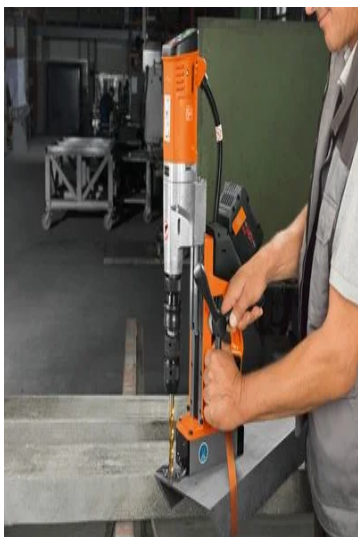

Gewindebohren	M 14
Senken max. Ø	31 mm
Reiben max. Ø	18 mm
Kernbohreraufnahme	3/4 in Weldon
Kernbohrerwechsel	werkzeuglos
Hub	135 mm
Gesamter Hubbereich	260 mm
Magnet-Haltekraft	9 000 N
Magnetfuß- Abmessungen	195 x 70 mm
Gewicht ohne Akku	12,20 kg

Anwendungsbeispiele