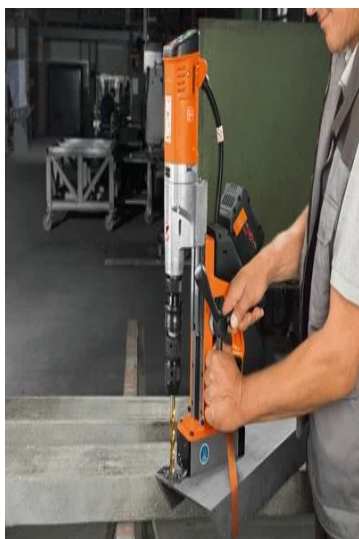

Spirálový vrták max. Ø	18 mm
Řezání závitů	M 14
Zahlubování max. Ø	31 mm
Vystružování max. Ø	18 mm
Upnutí jádrového vrtáku	3/4" Weldon
Výměna jádrového vrtáku	bez nářadí
Zdvih	135 mm
Celkový rozsah zdvihu	260 mm
Přidrzná síla magnetu	9 000 N
Rozměry magnetického podstavce	195 x 70 mm
Hmotnost bez akumulátoru	12,20 kg

Obrázky aplikací